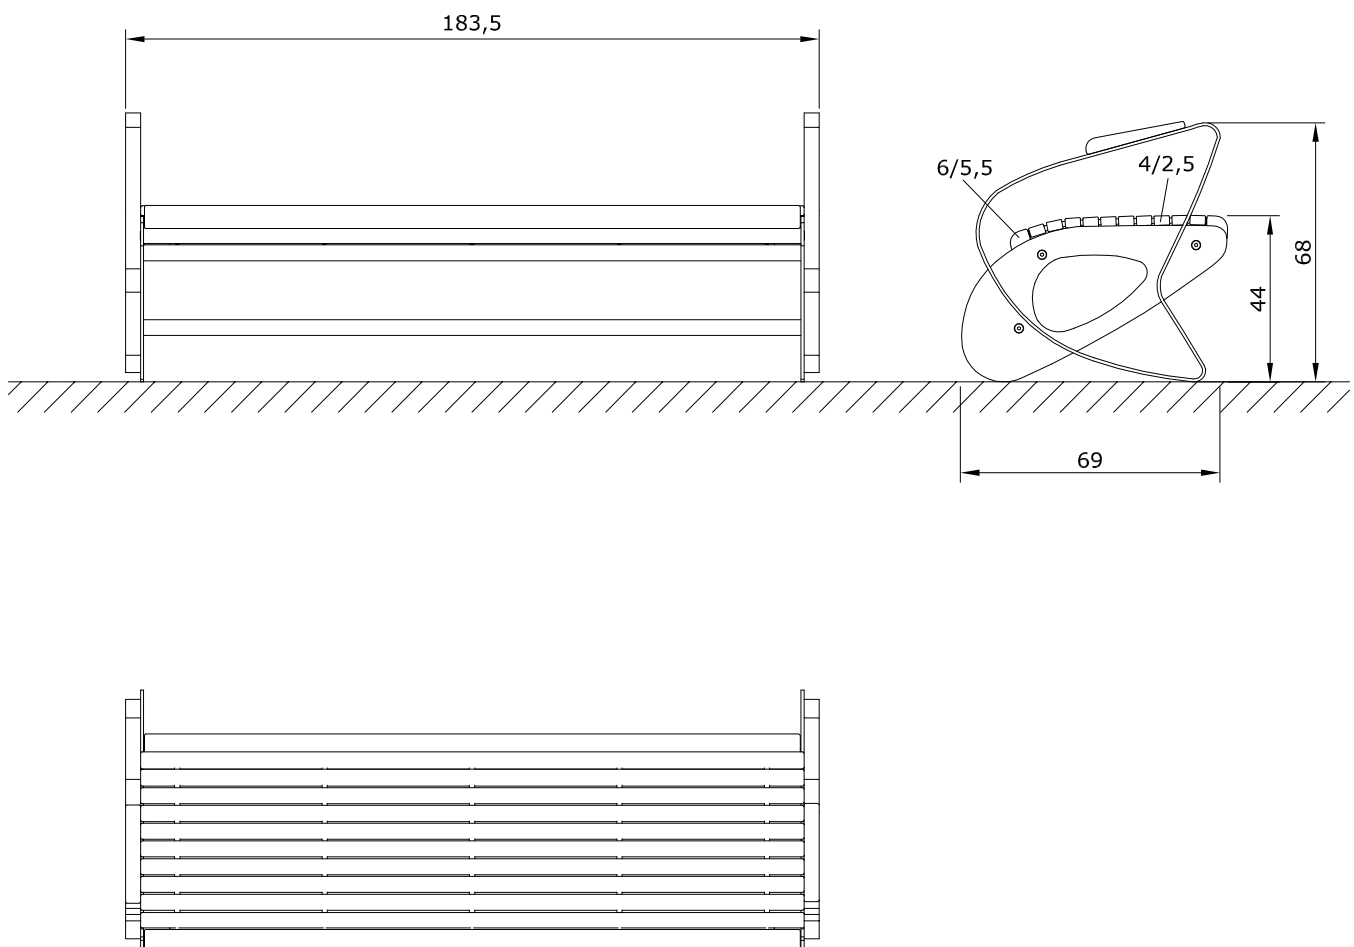

PANCA PER PARCO  
PARKBANK  
PARK BENCH

ORIGINAL  
**euroform** W<sup>®</sup>

MOD.1005

Maßstab 1:20